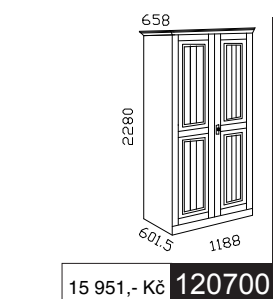

16 200,- Kč **4678**

komoda vysoká 2-dveřová,
4-zásuvková

15 951,- Kč **120700**

skříň 2-dveřová

15 951,- Kč **120720**

skříň 2-dveřová,
2 zrcadla

24 201,- Kč **130700**

skříň 3-dveřová