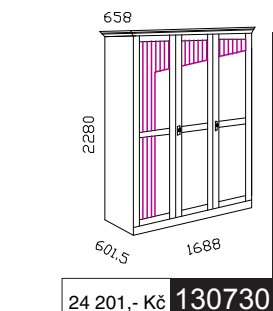

16 200,- Kč **4678**

komoda vysoká 2-dveřová,
4-zásuvková

15 951,- Kč **120700**

skříň 2-dveřová

15 951,- Kč **120720**

skříň 2-dveřová,
2 zrcadla

24 201,- Kč **130700**

skříň 3-dveřová

24 201,- Kč **130710**

skříň 3-dveřová,
1 zrcadlo

24 201,- Kč **130730**

skříň 3-dveřová,
3 zrcadla

29 209,- Kč **140700**

skříň 4-dveřová

29 209,- Kč **140720**

skříň 4-dveřová,
2 zrcadla