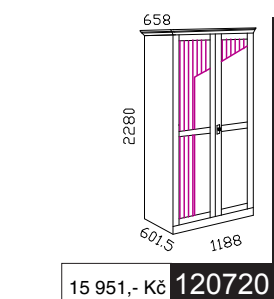

MALTA BERNSTEIN

ložnice | bedroom

4 397,- Kč **4115**

noční stolek 2zás.

12 950,- Kč **4405**

komoda 1-dveřová,
4-zásuvková

16 460,- Kč **4406**

komoda 2-dveřová,
4-zásuvková

16 200,- Kč **4678**

komoda vysoká 2-dveřová,
4-zásuvková

15 951,- Kč **120700**

skříň 2-dveřová

15 951,- Kč **120720**

skříň 2-dveřová,
2 zrcadla

24 201,- Kč **130700**

skříň 3-dveřová