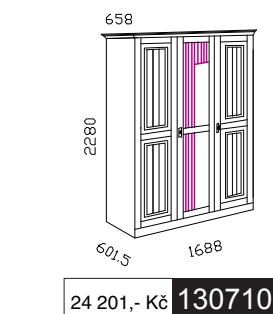

16 200,- Kč **4678**

komoda vysoká 2-dveřová,
4-zásuvková

15 951,- Kč **120700**

skříň 2-dveřová

15 951,- Kč **120720**

skříň 2-dveřová,
2 zrcadla

24 201,- Kč **130700**

skříň 3-dveřová

24 201,- Kč **130710**

skříň 3-dveřová,
1 zrcadlo

24 201,- Kč **130730**

skříň 3-dveřová,
3 zrcadla

29 209,- Kč **140700**

skříň 4-dveřová

29 209,- Kč **140720**

skříň 4-dveřová,
2 zrcadla