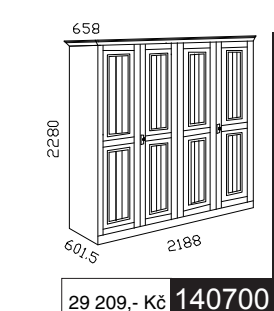

skříň 2-dveřová,
2 zrcadla

29 209,- Kč **140700**

skříň 4-dveřová