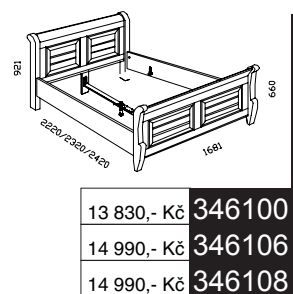

13 830,- Kč **346100**
14 990,- Kč **346106**
14 990,- Kč **346108**

postel 160 x 200
postel 160 x 210
postel 160 x 220