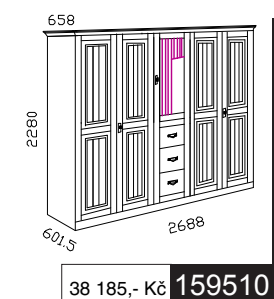

36 863,- Kč **150730**

skříň 5-dveřová,
3 zrcadla

MALTA BERNSTEIN

ložnice | bedroom

38 185,- Kč **159500**

skříň 5-dveřová,
3-zásuvková

38 185,- Kč **159510**

skříň 5-dveřová,
3-zásuvková, 1 zrcadlo