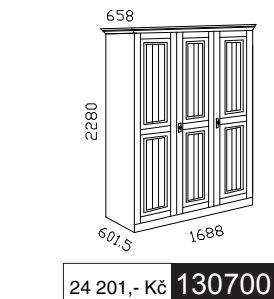

16 200,- Kč **4678**

komoda vysoká 2-dveřová,
4-zásuvková

15 951,- Kč **120700**

skříň 2-dveřová

15 951,- Kč **120720**

skříň 2-dveřová,
2 zrcadla

24 201,- Kč **130700**

skříň 3-dveřová