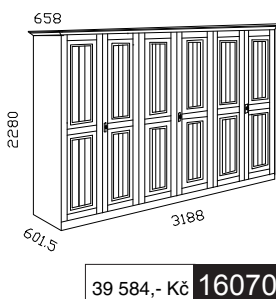

36 863,- Kč **150730**

skříň 5-dveřová,
3 zrcadla

MALTA BERNSTEIN

ložnice | bedroom

38 185,- Kč **159500**

skříň 5-dveřová,
3-zásuvková

38 185,- Kč **159510**

skříň 5-dveřová,
3-zásuvková, 1 zrcadlo