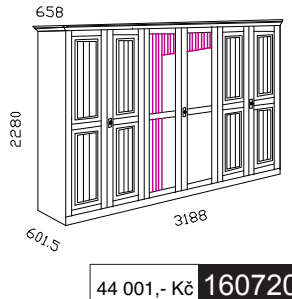

44 001,- Kč **160720**

skříň 6-dveřová,
2 zrcadla