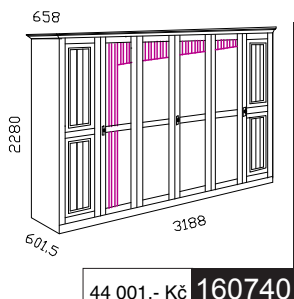

44 001,- Kč **160740**

skříň 6-dveřová,
4 zrcadla