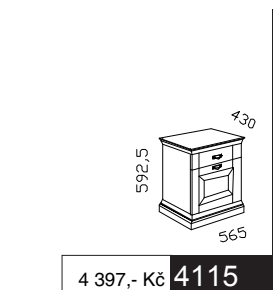

MALTA BERNSTEIN

ložnice | bedroom

4 397,- Kč **4115**

noční stolek 2zás.