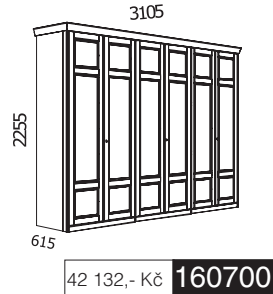

# PIANO

ložnice | bedroom

37 324,- Kč **150730**

skříň 5-dveřová,  
3 zrcadla

38 287,- Kč **159500**

skříň 5-dveřová,  
2-zásuvková

38 436,- Kč **159510**

skříň 5-dveřová,  
2-zásuvková, 1 zrcadlo