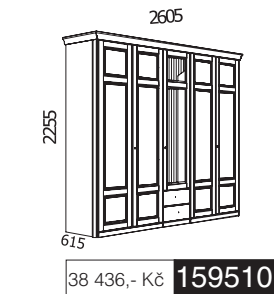

# PIANO

ložnice | bedroom

37 324,- Kč **150730**

skříň 5-dveřová,  
3 zrcadla

38 287,- Kč **159500**

skříň 5-dveřová,  
2-zásuvková

38 436,- Kč **159510**

skříň 5-dveřová,  
2-zásuvková, 1 zrcadlo