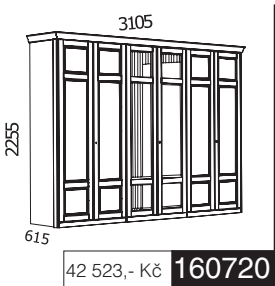

42 523,- Kč **160720**

skříň 6-dveřová,
2 zrcadla