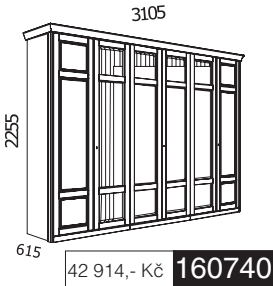

42 914,- Kč **160740**

skříň 6-dveřová,
4 zrcadla