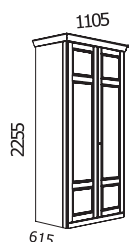

16 888,- Kč **120700**

skříň 2-dveřová