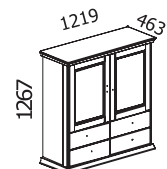

# PIANO

ložnice | bedroom

6 149,- Kč **4115**

noční stolek 2zás.

???, 20 649,- Kč **4403**

komoda 1dv. 4zás.

20 649,- Kč **4406**

komoda 2dv. 4zás.