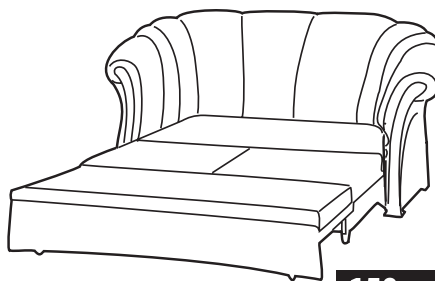

ANJA

sedací soupravy | upholstery

popis výrobku	DMOC včetně DPH			
	1. cs.	2. cs.	3. cs.	4. cs.
látka				
křeslo	7 231,-	7 914,-	8 087,-	8 521,-
pohovka 130 rozkládací	14 949,-	16 293,-	16 640,-	17 475,-
pohovka 150 rozkládací	16 207,-	17 638,-	18 017,-	18 906,-
pohovka 110 pevná s úložným prostorem	10 049,-	11 090,-	11 361,-	12 011,-
taburet	1 962,-	2 309,-	2 407,-	2 623,-
pohovka 150 pevná	11 491,-	12 889,-	13 269,-	14 147,-
kůže				
křeslo	9 507,-			
pohovka 130 rozkládací	19 405,-			
pohovka 150 rozkládací	20 977,-			
pohovka 110 pevná s úložným prostorem	13 507,-			
taburet	3 133,-			
pohovka 150 pevná	16 185,-			

Výška / hloubka sedací plochy: 44 / 47 cm

130 rozkládací

rozměr lůžka: 1 300 x 1 930 mm
úložný prostor

hloubka: 900 mm
šířka: 1 620 mm
výška: 830 mm

150 rozkládací

rozměr lůžka: 1 500 x 1 930 mm
úložný prostor

hloubka: 900 mm
šířka: 1 820 mm
výška: 830 mm

ANJA

sedací soupravy | upholstery

pojízdné křeslo

hloubka: 800 mm
šířka: 800 mm
výška: 830 mm

taburet

hloubka: 550 mm
šířka: 550 mm
výška: 450 mm

110 pevná s úložným prostorem

hloubka: 900 mm
šířka: 1 420 mm
výška: 830 mm

150 pevná

hloubka: 900 mm
šířka: 1 820 mm
výška: 830 mm

Standardní kombinace látek: korpus (bíle) a opěrka + sedáky (šedě).
Jiné kombinace látek nutno konzultovat s obchodním oddělením.
Při kombinaci látek platí, že výsledná cena je dle nejvyšší kategorie látky.